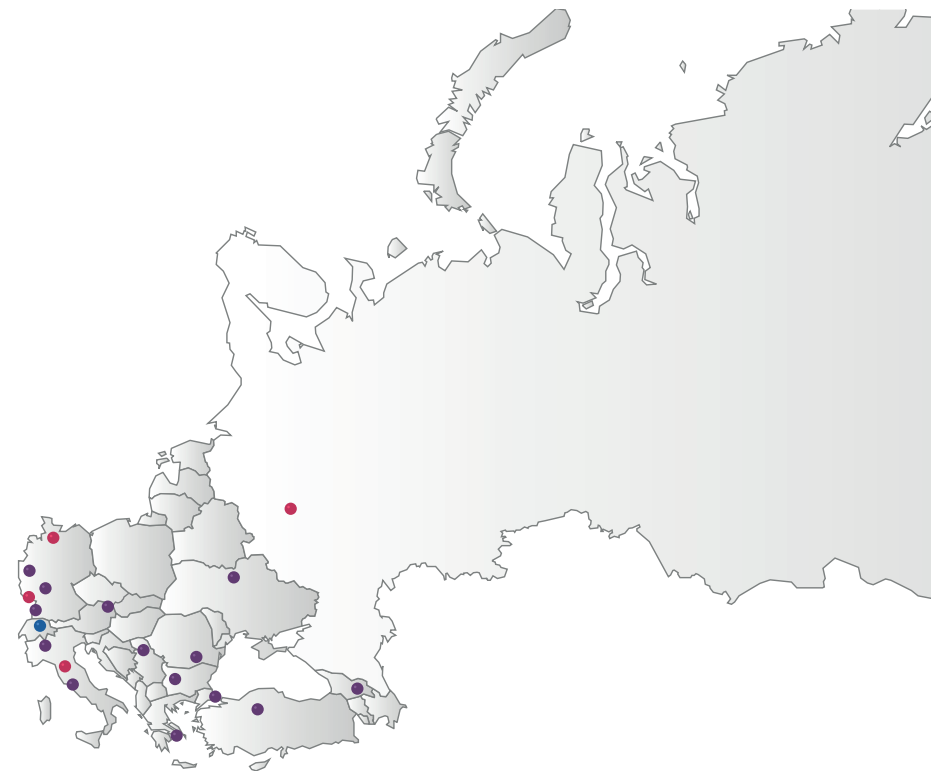

## ZONE EUROPE DU NORD-OUEST ET SCANDINAVIE

Lycée français Saint Louis - STOCKHOLM / Suède  
Lycée français Charles de Gaulle de LONDRES / Royaume-Uni  
Lycée français René Cassin d'OSLO / Norvège  
Lycée Vauban du LUXEMBOURG / Luxembourg  
Lycée Jean Monnet - BRUXELLES / Belgique  
Lycée Vincent Van Gogh - LA HAYE / Pays-Bas

# Établissements AEFE participant au programme d'échanges scolaires ADN-AEFE

ADN  
aefe

## ZONE EUROPE DU SUD-EST

Institut Saint Dominique - **ROME** / Italie  
Lycée franco-hellénique Eugène Delacroix - **ATHÈNES** / Grèce  
Lycée Chateaubriand de **ROME** / Italie  
Lycée Stendhal - **MILAN** / Italie  
Lycée français Charles de Gaulle - **ANKARA** / Turquie  
Lycée Victor Hugo - **SOFIA** / Bulgarie  
Lycée français Anna de Noailles - **BUCAREST** / Roumanie  
Lycée français Pierre Loti - **ISTANBUL** / Turquie  
Ecole française de **BELGRADE** / Serbie  
Lycée Victor Hugo de **FLORENCE** / Italie

## ZONE EUROPE CENTRALE ET ORIENTALE

Lycée Victor Hugo - **FRANCFORT-SUR-LE-MAIN** / Allemagne  
Lycée français de **DÜSSELDORF** / Allemagne  
Lycée franco-allemand de **SARREBRUCK** / Allemagne  
Lycée français de **VIENNE** / Autriche  
Lycée français Antoine de Saint Exupéry - **HAMBOURG** /  
Allemagne  
École française du Caucase - **TBILISSI** / Géorgie  
Lycée français Alexandre Dumas - **MOSCOU** / Russie  
Lycée français Marie-Curie de **ZURICH** / Suisse  
Lycée français Anne-de-Kiev - **KIEV** / Ukraine  
Lycée franco-allemand de **FRIBOURG** / Allemagne