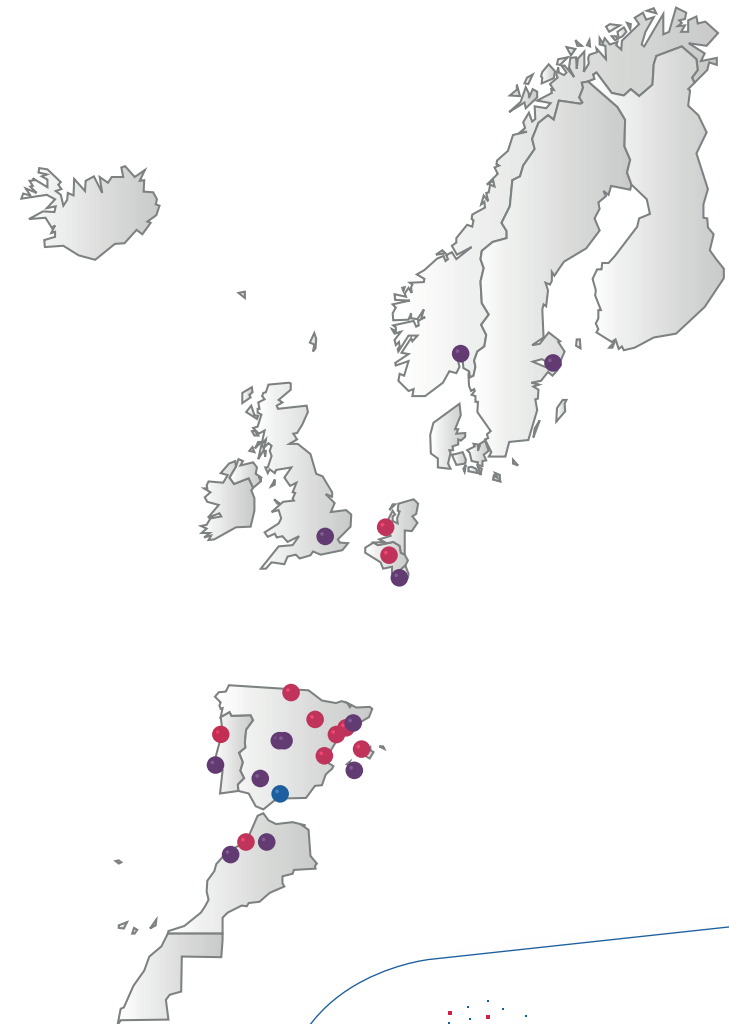

# Établissements AEFE participant au programme d'échanges scolaires ADN-AEFE

ADN  
aefe

## ZONE MAROC

Lycée Paul Valéry - MEKNÈS / Maroc  
Lycée Descartes - RABAT / Maroc  
Lycée français Léon l'Africain - CASABLANCA / Maroc  
École Al jabr - CASABLANCA / Maroc

## ZONE EUROPE IBÉRIQUE

Collège français international Marguerite Yourcenar - REUS / Espagne  
Lycée français de PALMA / Espagne  
Lycée français de Bilbao - ZAMUDIO / Espagne  
Lycée français de SÉVILLE / Espagne  
Lycée français de VALENCE / Espagne  
Lycée français Bel Air - SANT PERE DE RIBES / Espagne  
Lycée Molière - MADRID / Espagne  
Lycée français de BARCELONE / Espagne  
Lycée français international de MALAGA / Espagne  
Lycée français de MADRID / Espagne  
Lycée français Molière - SARAGOSSE / Espagne  
Collège français d'IBIZA / Espagne  
Lycée français Charles Lepierre - LISBONNE / Portugal  
Lycée français International de PORTO / Portugal

## ZONE EUROPE DU NORD-OUEST ET SCANDINAVIE

Lycée français Saint Louis - STOCKHOLM / Suède  
Lycée français Charles de Gaulle de LONDRES / Royaume-Uni  
Lycée français René Cassin d'OSLO / Norvège  
Lycée Vauban du LUXEMBOURG / Luxembourg  
Lycée Jean Monnet - BRUXELLES / Belgique  
Lycée Vincent Van Gogh - LA HAYE / Pays-Bas