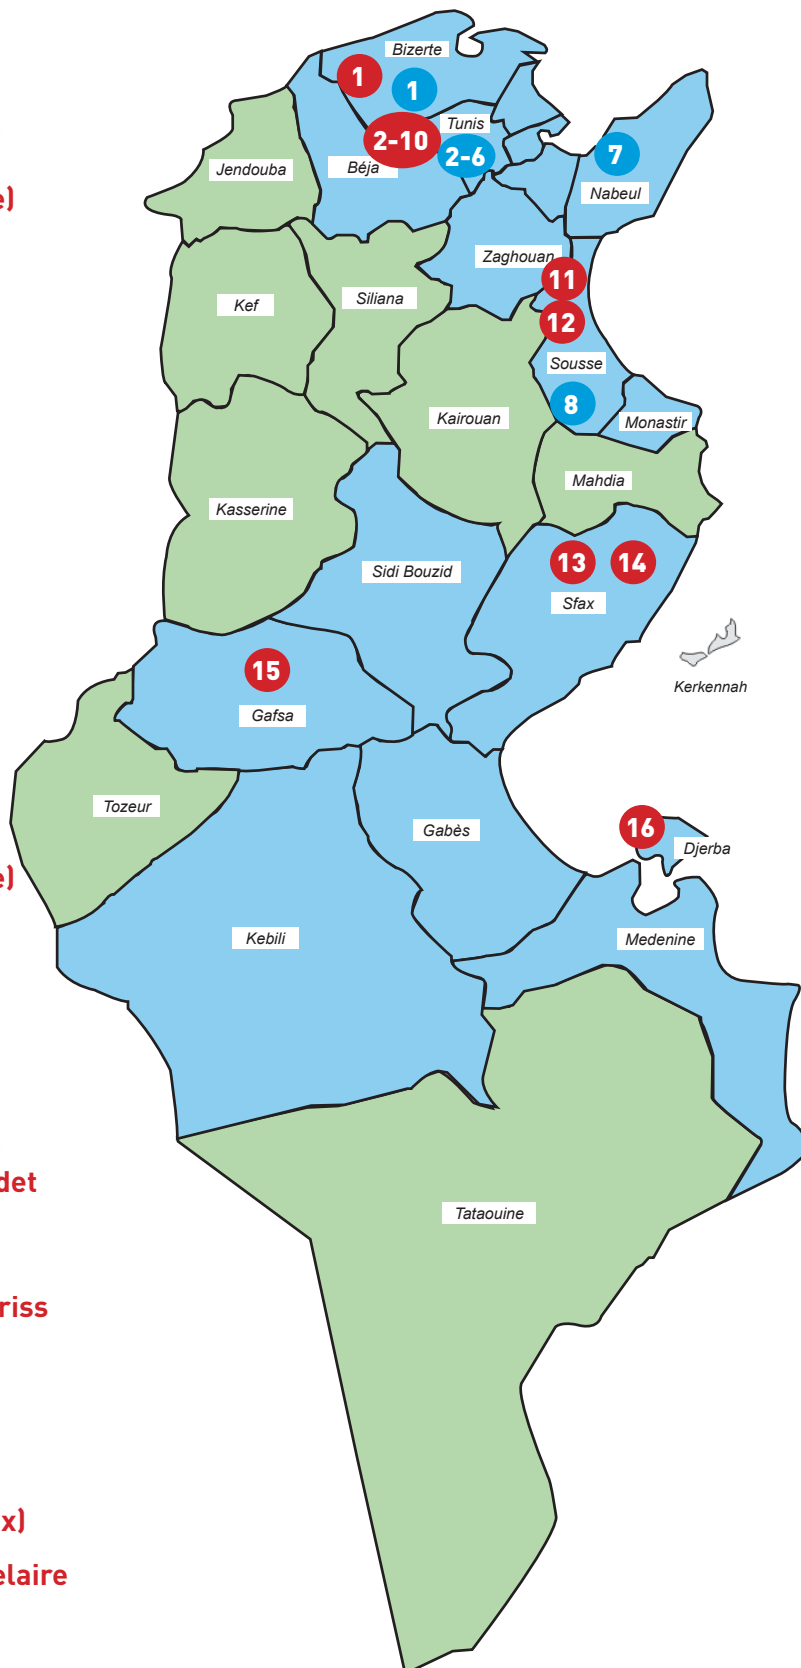

CARTE DES ÉTABLISSEMENTS D'ENSEIGNEMENT FRANÇAIS HOMOLOGUÉS EN TUNISIE

RENTRÉE
2023

Établissements partenaires

- 01- Collège
Gustave Eiffel (Bizerte)
- 02 - École Internationale
de Carthage (ISC)
(Les Jardins de Carthage)
- 03 - Groupe Scolaire
René Descartes
(Tunis / Ennasr)
- 04 - Groupe Scolaire
René Descartes
(Les Berges du Lac 2)
- 05 - Lycée Louis Pasteur
(Tunis)
- 06 - École Internationale
Française (EIF)
(Tunis - El Menzah 1)
- 07 - École Jean Jaurès
(Sidi Dhrif - La Marsa)
- 08 - École internationale
de Tunis (EIT)
(Les Jardins de Carthage)
- 09 - École Jean Racine
(Tunis - El Menzah 7)
- 10 - (ISC)
(Tunis - Les jardins
d'El Menzah)
- 11 - École Internationale
Française Alphonse Daudet
(Sousse)
- 12 - Lycée français
international MHamed Driss
LFI (Sousse)
- 13 - École Internationale
de Sfax (EIS) - (Sfax)
- 14 - École et Collège
Simone De Beauvoir (Sfax)
- 15 - École Charles Baudelaire
(Gafsa)
- 16 - École Internationale
Victor Hugo (Djerba)

Établissements en gestion directe (EGD)

- 01 - École Jean-Giono
(Bizerte)
- 02 - Lycée Pierre-Mendès-
France (Mutuelleville)
- 03 - École Robert-Desnos
(El Omrane)
- 04 - École
Georges-Brassens
(Mégrine)
- 05 - Lycée
Gustave-Flaubert
(La Marsa)
- 06 - École Paul-Verlaine
(La Marsa)
- 07 - École George-Sand
(Nabeul)
- 08 - Établissement
Français Philippe Séguin
(Sousse)

BIZERTE / DJERBA / NABEUL / GAFSA / SFAIX / SOUSSE / TUNIS / GRAND TUNIS

ÉTABLISSEMENTS D'ENSEIGNEMENT FRANÇAIS EN ALGÉRIE

ÉTABLISSEMENTS AEFE

- 01 - Lycée international Alexandre Dumas (Alger)
- 02 - Ecole internationale Alexandre Dumas (Alger)
- 03 - Annexe Lycée international Alexandre Dumas (Oran)
- 04 - Annexe Lycée international Alexandre Dumas (Annaba)