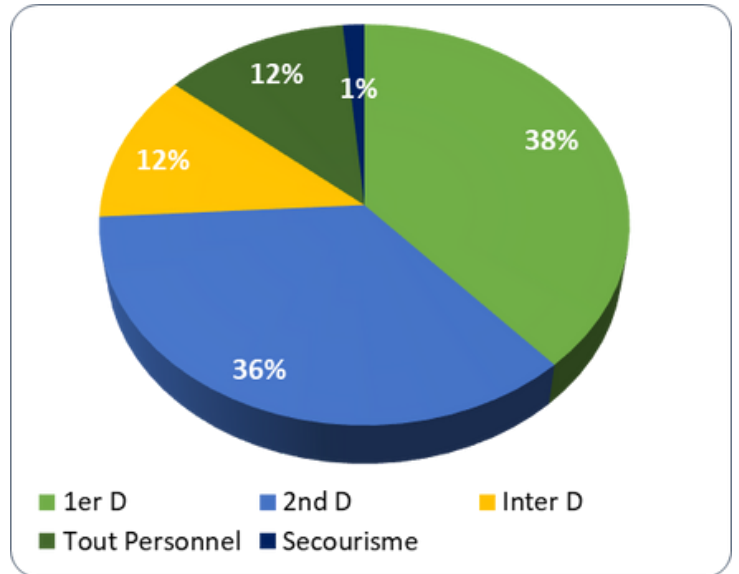

## IRF ZME EN CHIFFRES

**2022/2023**

**131 Stages :**

- 55% Zone
- 35% Etablissement
- 10% Autres (siège, interzone,...)

**3274 Préinscriptions :**

- 92% validation des demandes
- 82% Taux de présence

**+ 2000 heures de formation**

**2023/2024**

**151 Stages :**

- 60% Zone
- 26% Etablissement
- 14% Autres (siège, interzone,...)

**2808 Préinscriptions :**

- 69% validés en CFC
- 82% Taux de présence