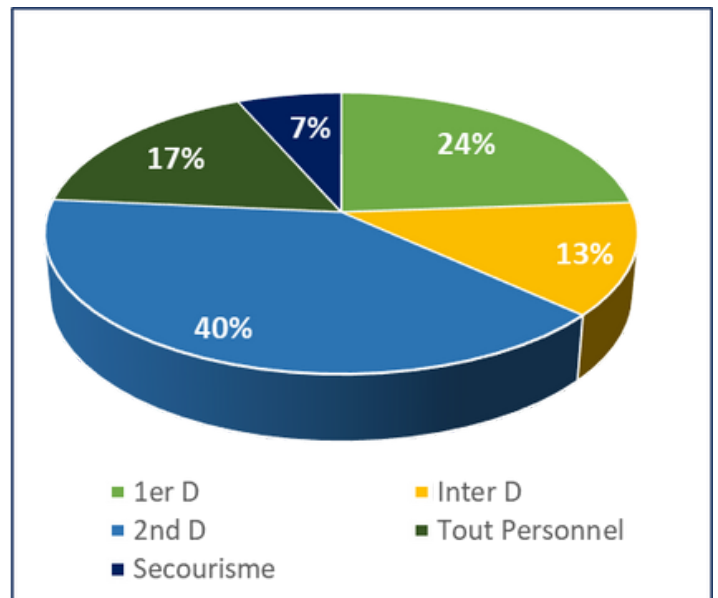

## IRF ZME EN CHIFFRES

**2022/2023**

**131 Stages :**

- 55% Zone
- 35% Etablissement
- 10% Autres (siège, interzone,...)

**3274 Préinscriptions :**

- 92% validation des demandes
- 82% Taux de présence

**+ 2000 heures de formation**

**2023/2024**

**151 Stages :**

- 60% Zone
- 26% Etablissement
- 14% Autres (siège, interzone,...)

**2808 Préinscriptions :**

- 69% validés en CFC
- 82% Taux de présence